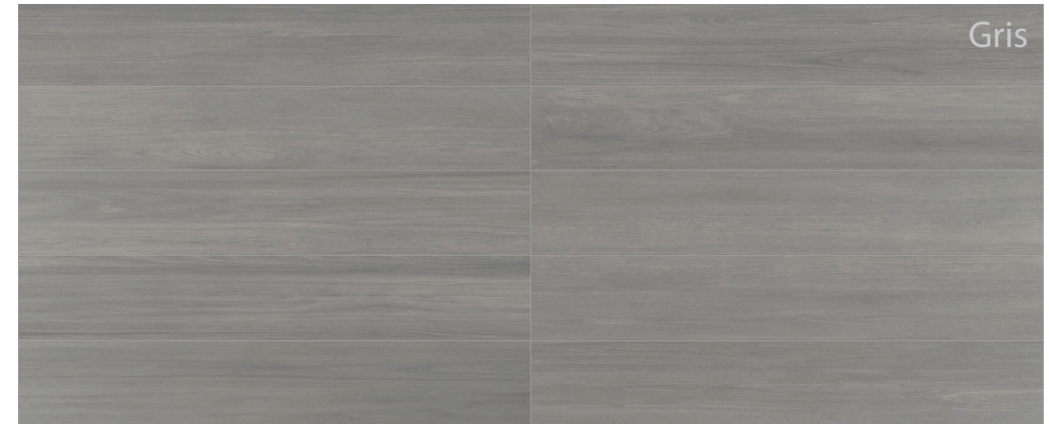

COMPACTTO PEDRA
GRES PORCELÁNICO RECTIFICADO
RECTIFIED PORCELAIN TILES / RECTIFIED GRÉS CÉRAME

COMPACTTO PEDRA
GRES PORCELÁNICO SEMIPULIDO RECTIFICADO
RECTIFIED SEMIPOLISHED PORCELAIN TILES / RECTIFIED SEMIPOU GRÉS CÉRAME

DIN 51097 CLASS B   DIN 51130 R9   UNE-ENV 12633 CLASE 1

GRASSE

GRASSE

20x120 cm

GRASSE Blanco	M25	35.871.12.2953	●
GRASSE Perla	M25	35.871.37.2953	●
GRASSE Gris	M25	35.871.2.2953	●
GRASSE Taupe	M25	35.871.285.2953	●
GRASSE Negro	M25	35.871.3.2953	●
GRASSE Blanco	M28	39.871.12.2953	●
GRASSE Perla	M28	39.871.37.2953	●
GRASSE Gris	M28	39.871.2.2953	●
GRASSE Taupe	M28	39.871.285.2953	●
GRASSE Negro	M28	39.871.3.2953	●

Gris

Empaquetado.
Packaging./Emballage.

*Rodapie Romo	9X120	*Peldaño	20X120	*Ángulo	20X20
	P77 / ■ P82 PZ/CJ 10 KG/CJ 28,00 (a) 120 cm (b) 9 cm		P161 / ■ P127 PZ/CJ 6 KG/CJ 36,00 (a) 30 cm (b) 120 cm (p) 0,2 cm		P121 / ■ P124 PZ/CJ 10 KG/CJ 10,00 (a) 30 cm (b) 30 cm (p) 0,2 cm

*Fabricación sobre pedido / *Made in order / *Fabrication sur demande

TROPICAL
TILE & MARBLE