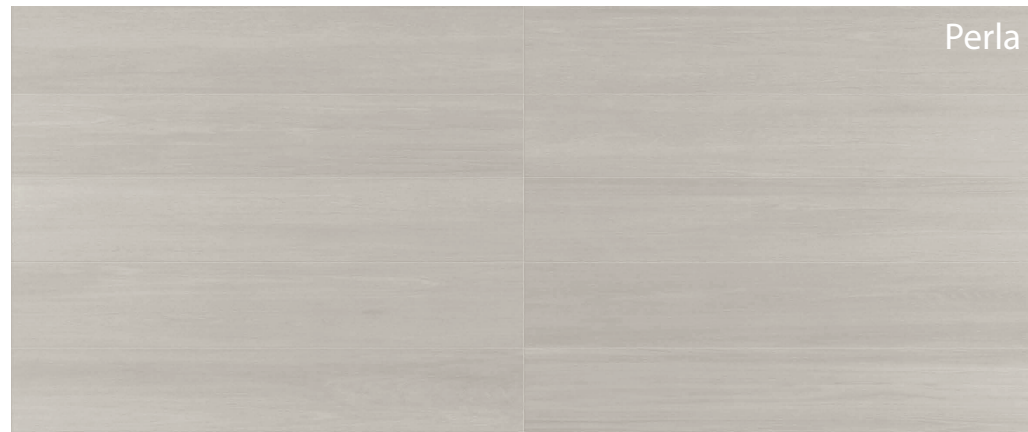

COMPACTTO PEDRA
GRES PORCELÁNICO RECTIFICADO
RECTIFIED PORCELAIN TILES / RECTIFIED GRÉS CÉRAME

COMPACTTO PEDRA
GRES PORCELÁNICO SEMIPULIDO RECTIFICADO
RECTIFIED SEMIPOLISHED PORCELAIN TILES / RECTIFIED SEMIPOU GRÉS CÉRAME

DIN 51097 CLASS B   DIN 51130 R9   UNE-ENV 12633 CLASE 1

GRASSE

GRASSE

20x120 cm

GRASSE Blanco	M25	35.871.12.2953	●
GRASSE Perla	M25	35.871.37.2953	●
GRASSE Gris	M25	35.871.2.2953	●
GRASSE Taupe	M25	35.871.285.2953	●
GRASSE Negro	M25	35.871.3.2953	●
GRASSE Blanco	M28	39.871.12.2953	●
GRASSE Perla	M28	39.871.37.2953	●
GRASSE Gris	M28	39.871.2.2953	●
GRASSE Taupe	M28	39.871.285.2953	●
GRASSE Negro	M28	39.871.3.2953	●

Perla

Empaquetado.
Packaging./Emballage.

*Rodapie Romo	9X120	*Peldaño	20X120	*Ángulo	20X20
	P77 / ■ P82 PZ/CJ 10 KG/CJ 28,00 (a) 120 cm (b) 9 cm		P161 / ■ P127 PZ/CJ 6 KG/CJ 36,00 (a) 30 cm (b) 120 cm (p) 0,2 cm		P121 / ■ P124 PZ/CJ 10 KG/CJ 10,00 (a) 30 cm (b) 30 cm (p) 0,2 cm

*Fabricación sobre pedido / *Made in order / *Fabrication sur demande

TROPICAL
TILE & MARBLE