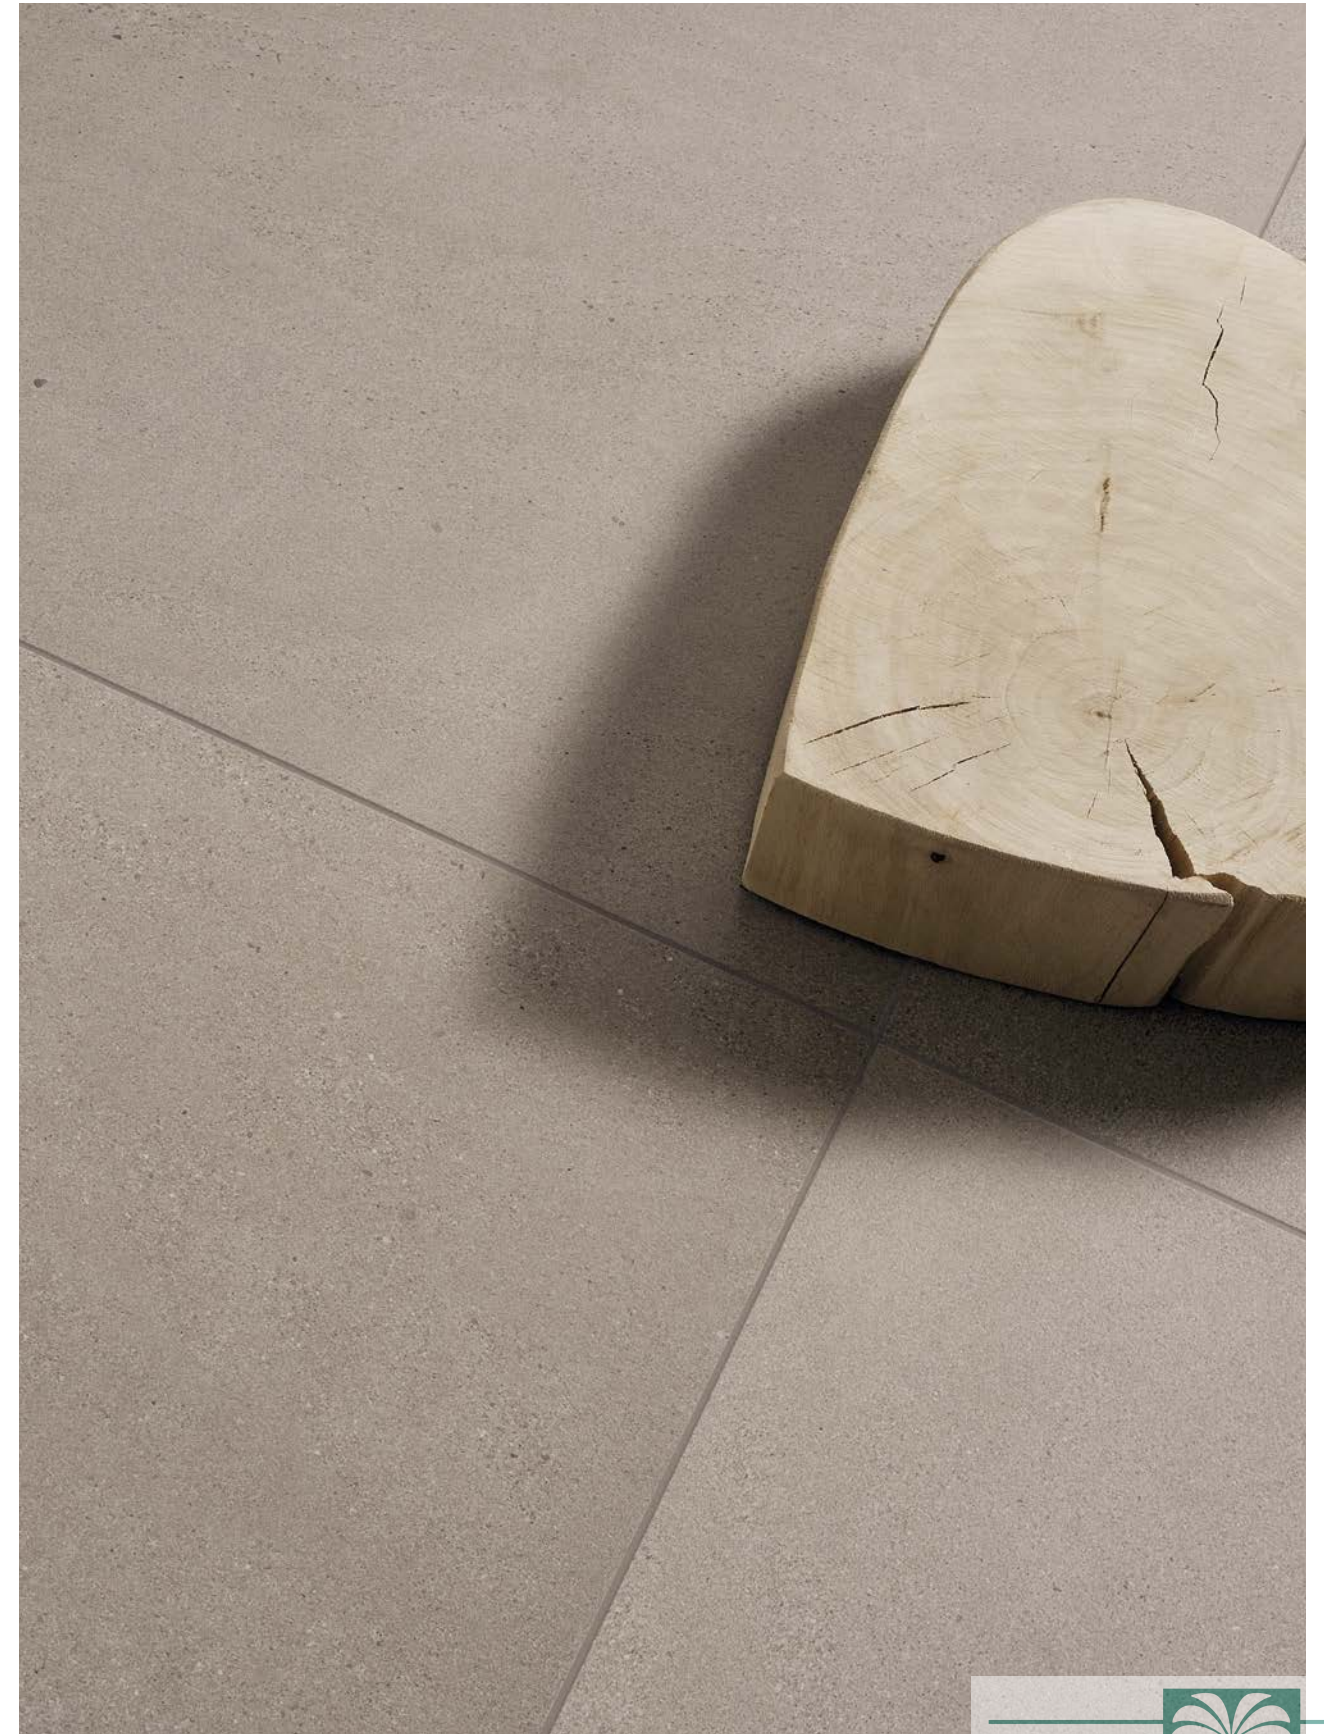

Avorio 60x120 - 24"x48"
Lucidato/Rettificato

LE TONALITÀ DEL
TORTORA: UN
TOCCO DI STILE/

Tortora 60x120 - 24"x48"
Lucidato/Rettificato

LA PERSONALITÀ AVVOLGENTE DEL GRIGIO CALDO/

Grigio Caldo 75x75 - 30"x30"
Naturale/Rettificato