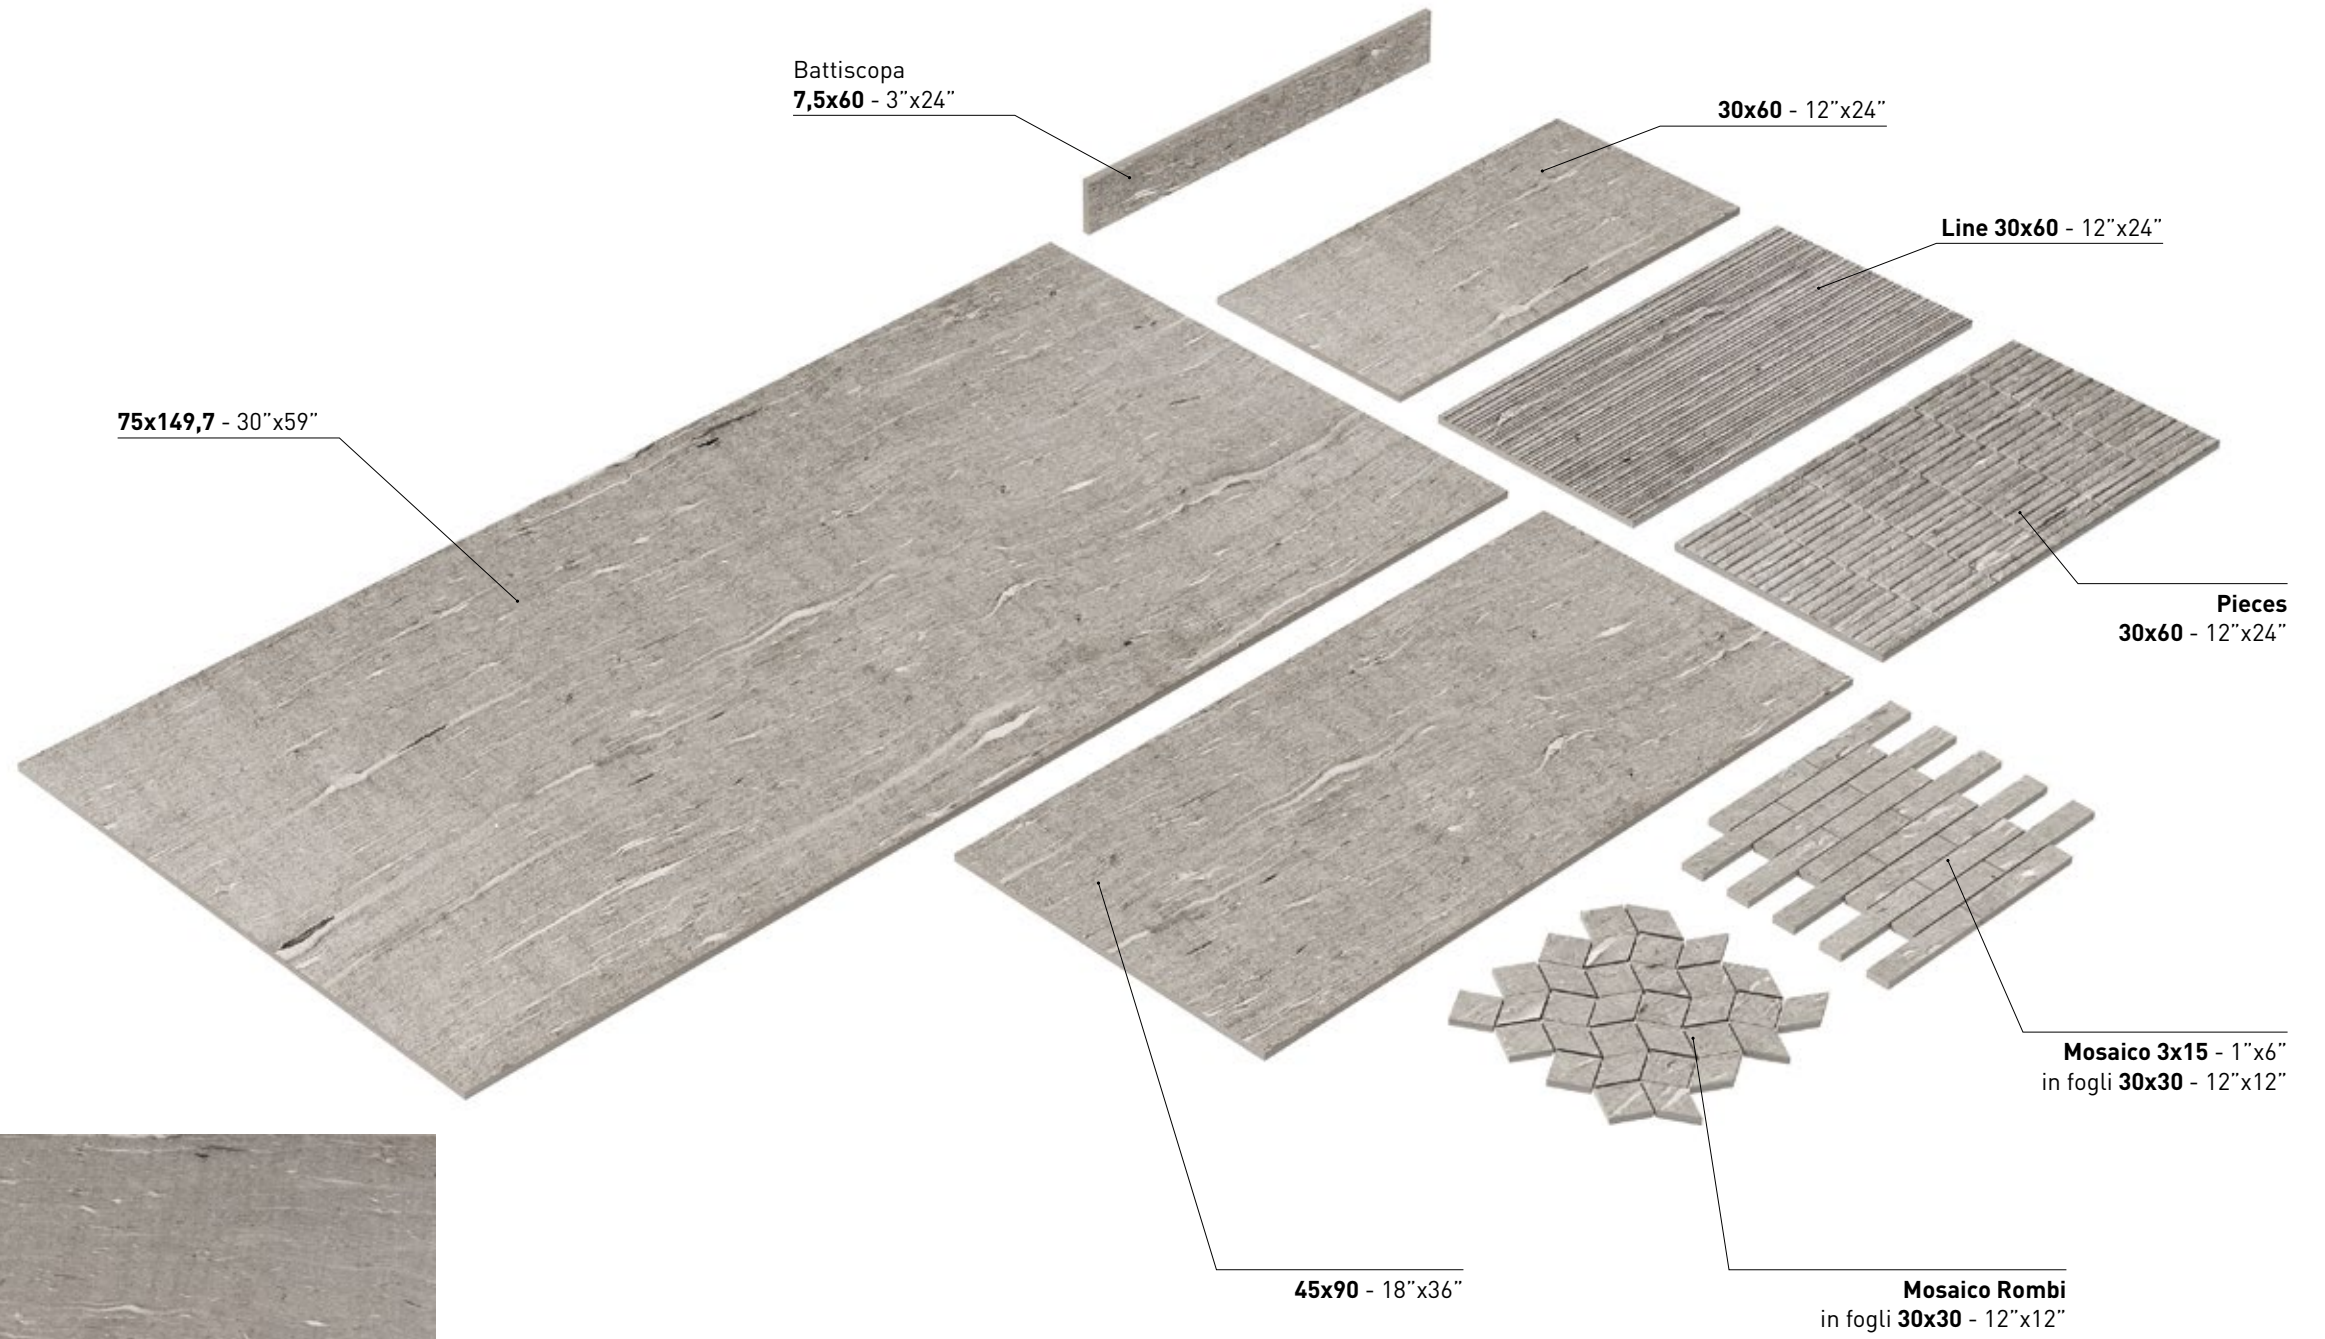

White 30x60 - 12"x24" Esterno/Rettificato

**TROPICAL**
TILE & MARBLE

MOON_VEIN/gres++

MOON_VEIN WHITE

MOON_VEIN BEIGE

MOON_VEIN DARK GREY

MOON_VEIN GREY

MOON_VEIN BLACK