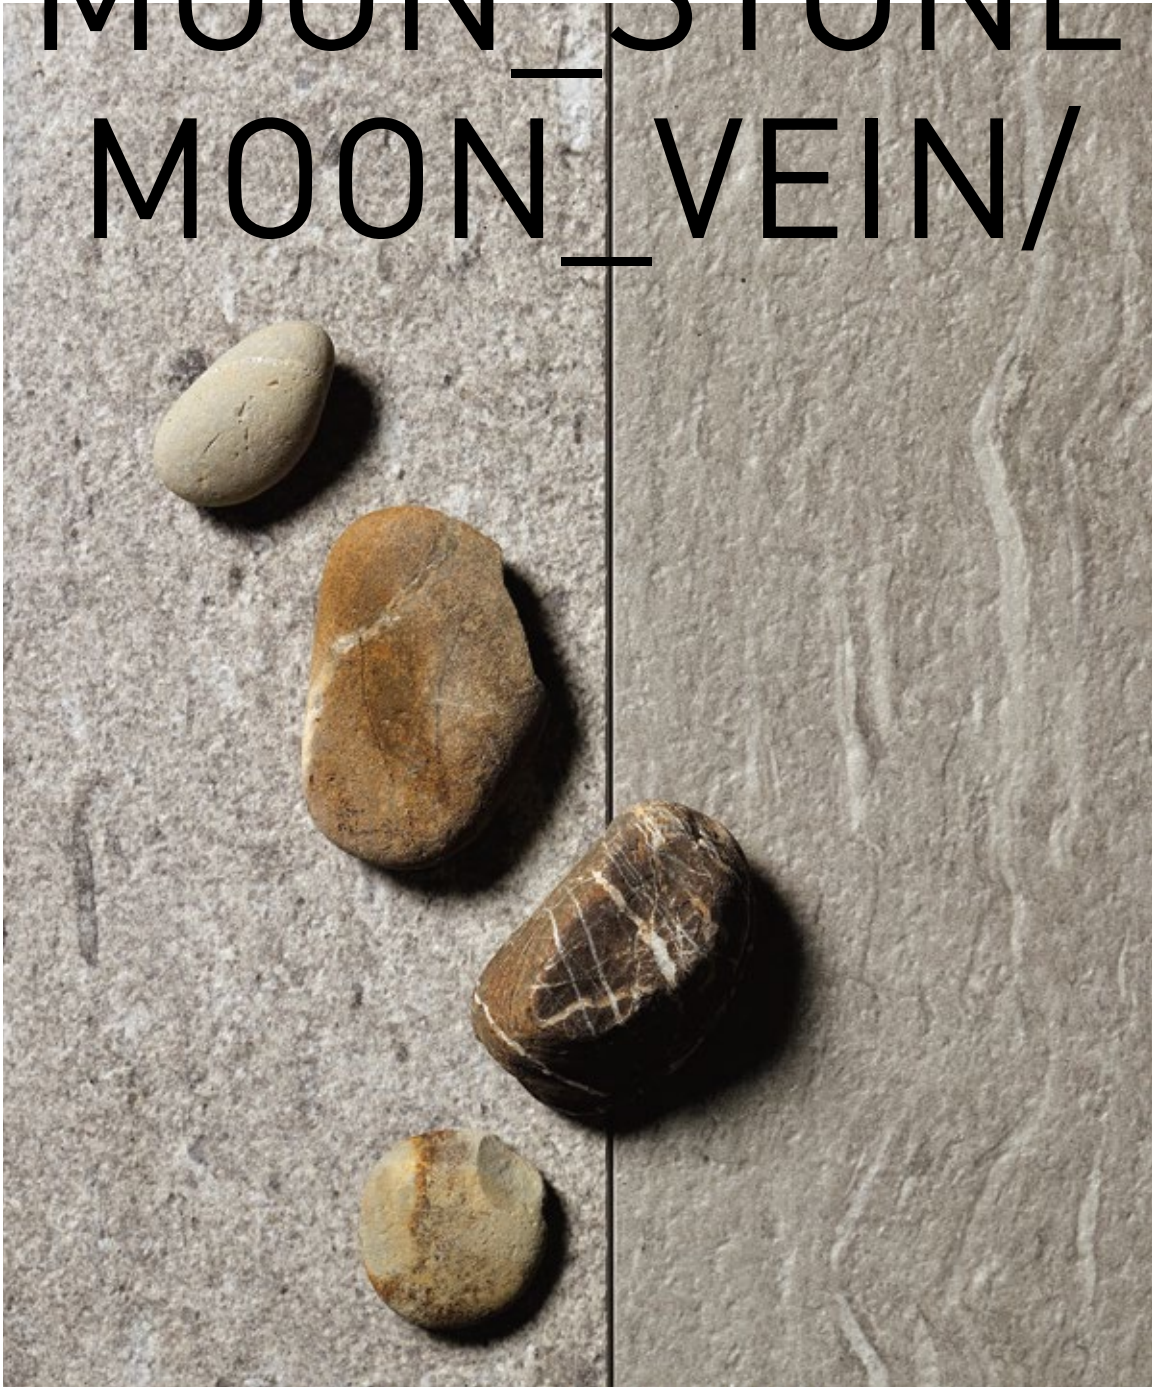

MOON_STONE MOON_VEIN/

MOON_STONE/

L'ispirazione trae origine dalla quarzite brasiliana che presenta in natura una grafica mossata e puntiforme, generata dalle intrusioni di diversi minerali con contrasti di colore in tonalità.

L'aspetto ricorda la superficie lunare vista dalla terra: cosparsa di crateri di diverse forme e dimensioni, levigati da continue attività di erosione, tale da rendere questa pietra unica nel suo genere. Moon_Stone ricalca le texture della materia originale potenziando la personalità e la versatilità alle superfici, grazie alle diverse tonalità proposte che variano da nuance più chiare come il bianco ed il beige fino ad un nero intenso. Con 3 finiture, lucidata, naturale ed esterno, e un'ampia gamma di formati, Moon_Stone si presta per caratterizzare pavimenti e rivestimenti regalando allo spazio un'estetica naturale, ma al tempo stesso moderna e ricca di fascino.