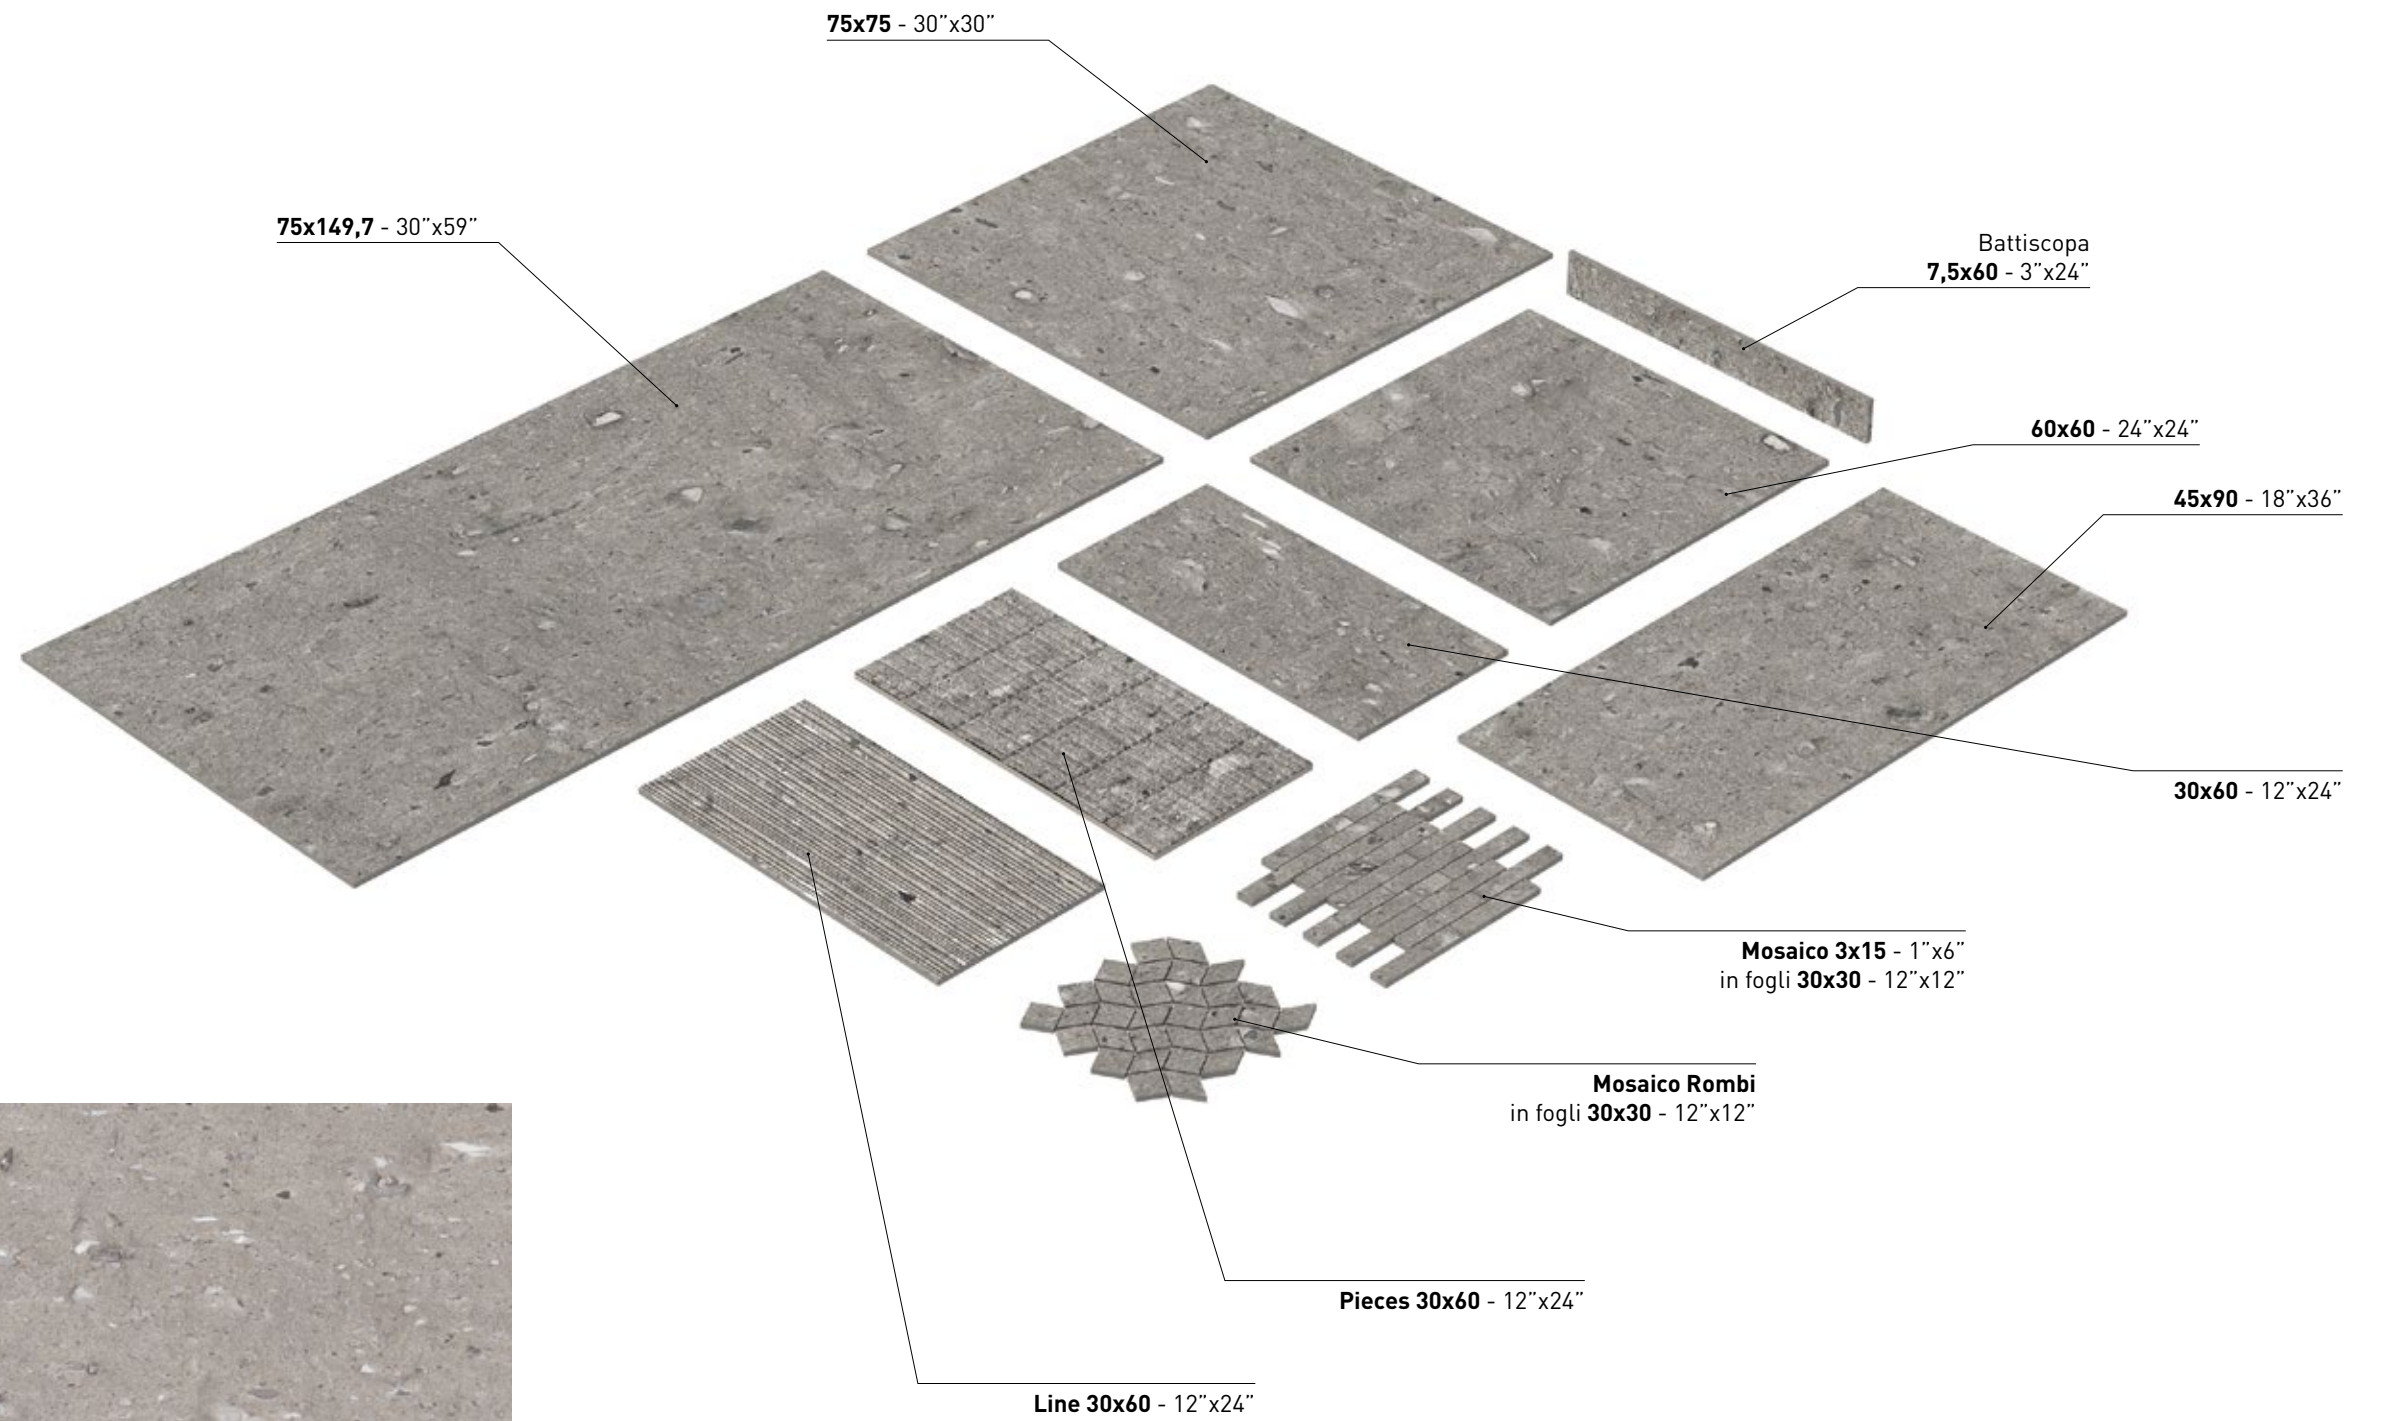

MOON_STONE BEIGE

MOON_STONE GREY

MOON_STONE DARK GREY

MOON_STONE BLACK

MOON_STONE/gres++

FINITURE DISPONIBILI

AVAILABLE FINISHES:

- (N) Naturale/Rettificato**
Unpolished/Rectified
(75x149,7 - 75x75 - 45x90 - 60x60 - 30x60 - LINE 30x60 - PIECES 30x60
MOSAICO ROMBI - BATTISCOPIA 7,5x60)
- (L) Lucidato/Rettificato**
Half Polished/Rectified
(75x149,7 - 75x75 - 45x90 - 60x60 - 30x60 - BATTISCOPIA 7,5x60)
- (E) Esterno/Rettificato**
Outdoor/Rectified
(75x149,7 - 30x60)