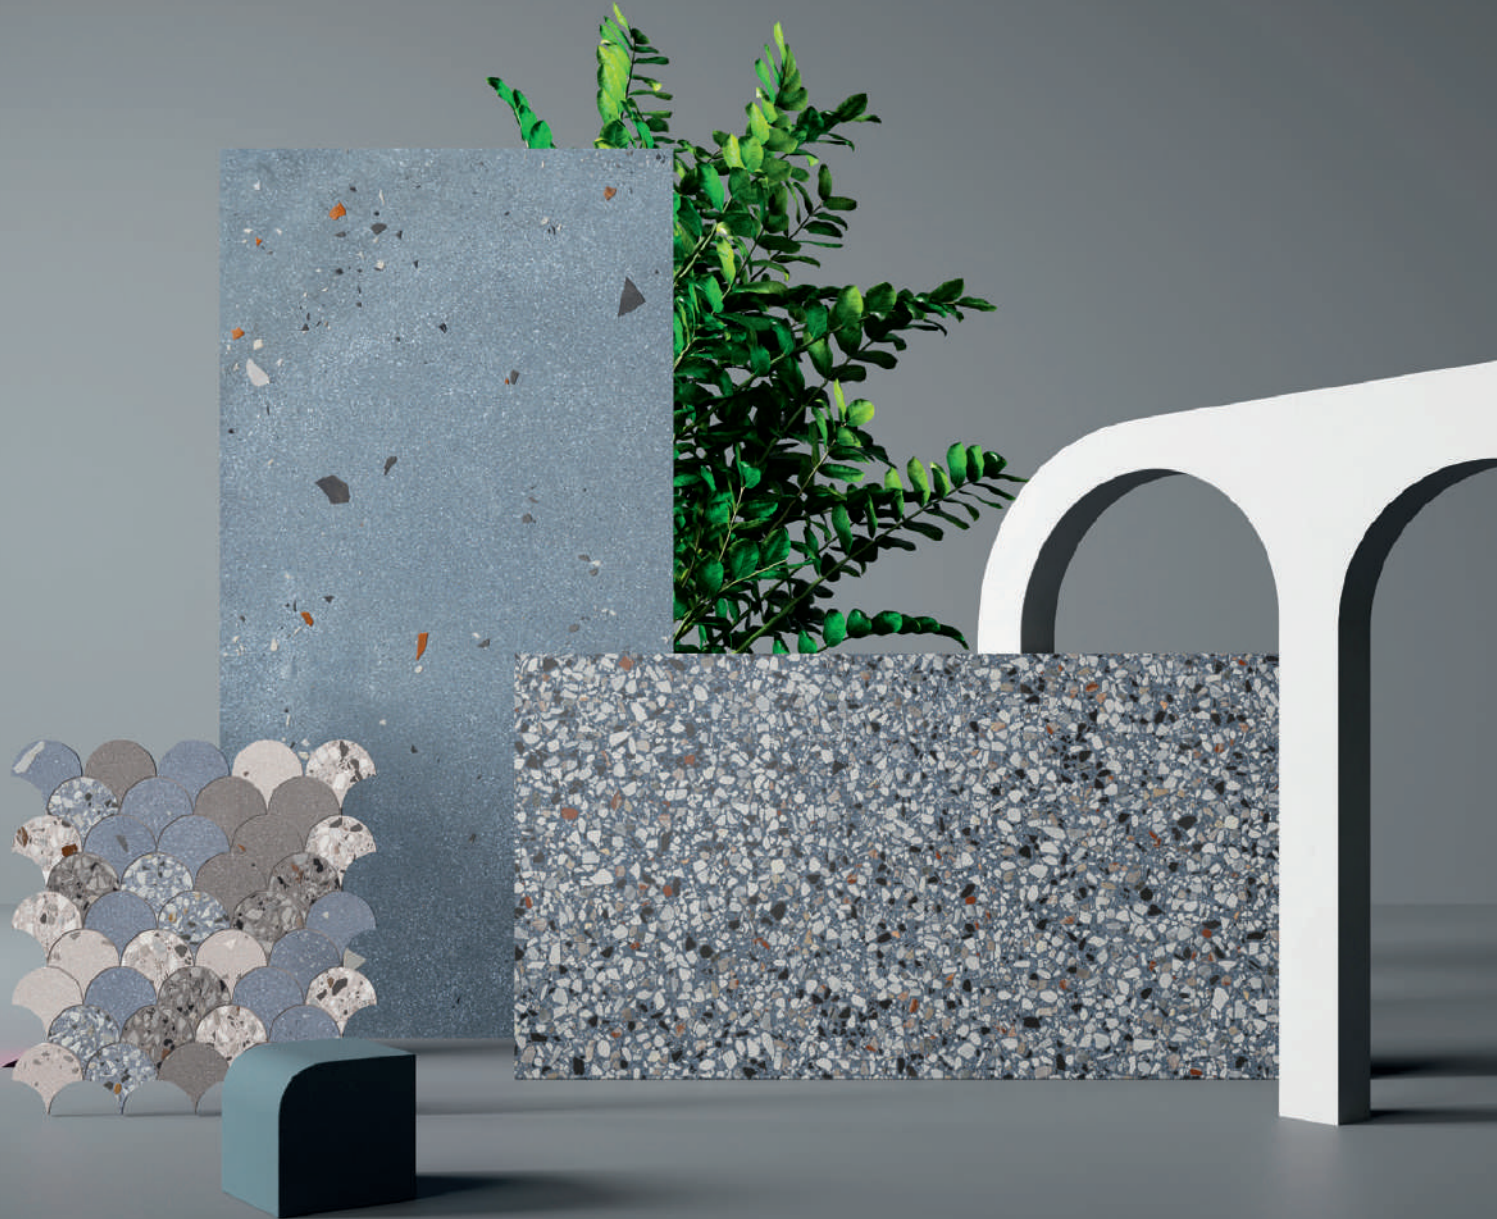

# Kado

OCEAN FLAKES /  
90X90 - 35,4"X35,4"  
OCEAN FLAKES /  
59,5X59,5 - 23,4"X23,4"

PAVIMENTO / FLOOR  
OCEAN CEMENT /  
90X90 - 35,4"X35,4"

LOFT

Kado

MOSAICO KUJAKU COLD / 28X40 - 11,2"X16"  
OCEAN CEMENT / 59,5X119,2 - 23,4"X47"  
OCEAN FLAKES / 59,5X119,2 - 23,4"X47"