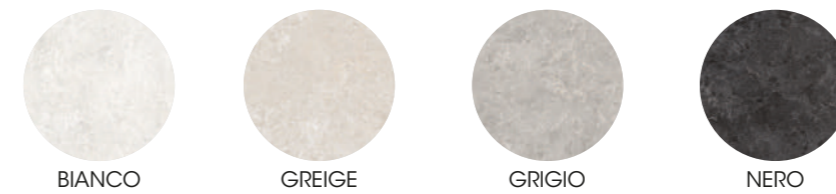

COLORI · COLOURS

SVILUPPO GRAFICO
GRAPHICS DEVELOPMENT

9 pcs. 60x120 24"x48"	18 pcs. 60x60 24"x24"	36 pcs. 30x60 12"x24"

UGL	DCOF ≥0,42