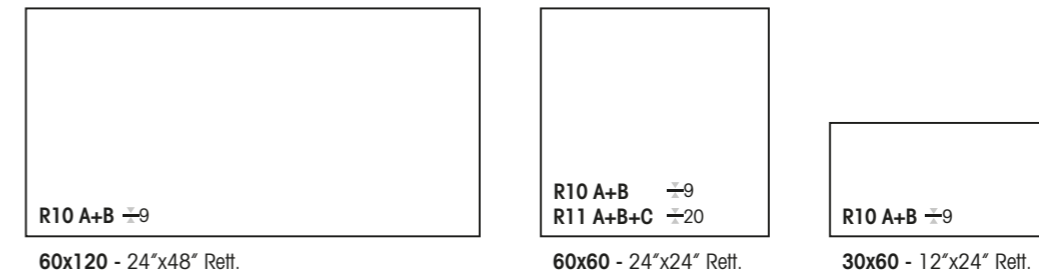

trims  
**PIETRA DI MARAIS GRIGIO GRIGLIA CON CANALINA**  
 18,5x60 - 7"x24" R11 20mm  
**PIETRA DI MARAIS GRIGIO GRADONE ELLE COSTA RETTA**  
 33x60 - 13"x24" R11 20mm

floor  
**PIETRA DI MARAIS GREIGE** 60x120 - 24"x48"

wall  
**PIETRA DI MARAIS GREIGE** 30x60 - 12"x24"  
**MOSAICO PIETRA DI MARAIS GREIGE** 30x30 - 12"x12"

**PIETRA DI MARAIS GRIGIO** 60x120 - 24"x48" - Sviluppo Grafico · Graphics Development pcs.9

**COLORI · COLOURS**

**FORMATI · SIZES**

Mosaico 30x30 - 12"x12"

Battiscopa 7x60 - 3"x24"

**IMBALLI · PACKING**

**PIETRA DI MARAIS**

FORMATO	THICKNESS	ARTICOLO	Pcs/BOX	M <sup>2</sup> /BOX	Kg/BOX	BOX/PALLET	M <sup>2</sup> /PALLET	Kg/ PALLET
60x120	9 mm	Bianco, Grigio, Greige, Nero	2	1,44 m <sup>2</sup>	28,50	36	51,84 m <sup>2</sup>	1026
60x60	9 mm	Bianco, Grigio, Greige, Nero	4	1,44 m <sup>2</sup>	28,50	30	43,20 m <sup>2</sup>	855
60x60 R11	20 mm	Bianco, Grigio, Greige	2	0,72 m <sup>2</sup>	31,50	32	23,04 m <sup>2</sup>	1008
30x60	9 mm	Bianco, Grigio, Greige, Nero	8	1,44 m <sup>2</sup>	28,50	32	46,08 m <sup>2</sup>	912
Mosaico 5x5 (30x30)	9 mm	Bianco, Grigio, Greige, Nero	6	0,54 m <sup>2</sup>	13,20	63	831,6	
Battiscopa 7x60	9 mm	Bianco, Grigio, Greige, Nero	15	9,00 ml	13,20			