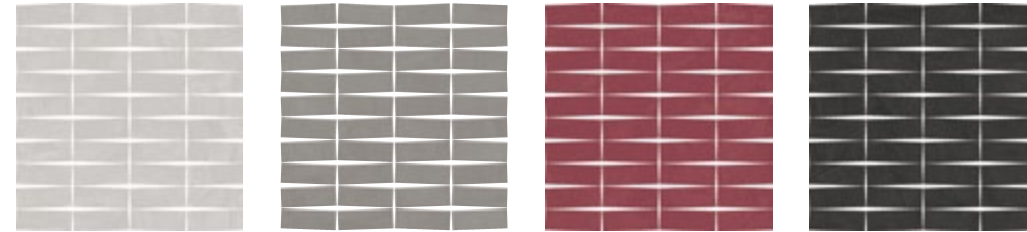

SCHEGGE 2021

Formati disponibili

Available sizes - Verfügbare Formate - Formats disponibles

Naturale/Rettificato
Matte/Rectified
Matt/Rektifiziert
Matt/Rectifié

SCHEGGE

gres ++

MOSAICO 7,3x2,7 - 3"x1"
(Fughe larga) in fogli 30x30 da 40 pezzi con fughe di diverse dimensioni
in 30x30 - 12"x12" sheet made up of 40 pieces with joints of different sizes 40 pieces