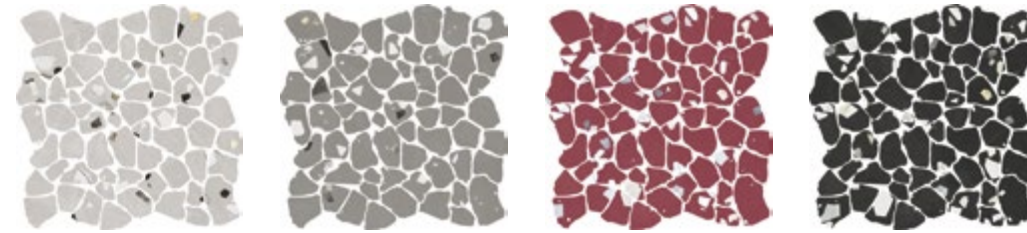

CALCE

CENERE

PORPORA

GRAFITE

EN 14411:2012 ANNEX G GROUP BIa UGL

PAVIMENTO	RIVESTIMENTO	RESIDENZIALE	TRAFFICO LEGGERO	R9	BCRA	DCOF
Floor coverings Bodenbeläge Sol	Wall coverings Wandbeläge Faïence	Residential areas Wohngebiete Zones résidentielles	Light traffic areas Geringe Begehungsfrequenz Zones à trafic léger		DRY: > 0,40 WET: > 0,40	WET: ≥ 0.42

V2
Piastrille con lieve variazione di tono e disegno
Tiles with slight shade and aspect variation
Fliesen mit leicht unterschiedlichen Tonalitäten und Muster
Carreaux avec faible différence de nuance et structure

V3 DECO
Piastrille con media variazione di tono e disegno
Tiles with moderate shade and aspect variation
Fliesen mit gemäßig unterschiedlichen Tonalitäten und Muster
Carreaux avec faible différence de nuance et structure

Formato Size Format Format	Articolo Item Artikel Article	■ Naturale/Rettificato Matte/Rectified Matt/Rektifiziert Matt/Rectifié	* Naturale/Burattato Matte/Tumbled Matt/Getrommelt Matt/Buriné	Scatole			Pallet			Spessore Thickness Stärke Epaisseur
				PZ/SC Pcs/Box Stück/Ktn Pcs/Boîte	MQ/SC Sqm/Box Qm/Ktn M²/Boîte	KG/SC Kg/Box Kg/Ktn Kg/Boîte	COLLI Boxes Kartons Boîtes	MQ Sqm Qm M²	KG Kg Kg Kg	
 90x90 - 36"x36"	Calce Cenero Porpora Grafite	AC901R AC903R AC905R AC907R		2	1,62	36,6	20	32,4	742	10 mm
 DECO 90x90 - 36"x36"	Calce Cenero Porpora Grafite	ACS901R ACS903R ACS905R ACS907R		2	1,62	36,6	20	32,4	742	10 mm
 60x120 - 24"x48"	Calce Cenero Porpora Grafite	AC621R AC623R AC625R AC627R		2	1,44	32	24	34,56	778	10 mm
 60x60 - 24"x24"	Calce Cenero Porpora Grafite	AC601R AC603R AC605R AC607R		4	1,44	31,5	30	43,2	955	10 mm
 DECO 60x60 - 24"x24"	Calce Cenero Porpora Grafite	ACS601R ACS603R ACS605R ACS607R		4	1,44	31,5	30	43,2	955	10 mm
 30x60 - 12"x24"	Calce Cenero Porpora Grafite	AC361R AC363R AC365R AC367R		6	1,08	23,5	40	43,2	950	10 mm
 MOSAICO 7,3x2,7 - 3"x1" Fuga Larga	Calce Cenero Porpora Grafite	AC1MS1 AC3MS1 AC5MS1 AC7MS1								
in fogli 30x30 da 40 pezzi con fughe di diverse dimensioni - in 30x30 - 12"x12" sheets made up of 40 pieces with joints of different sizes 40 Stück auf Blatt 30x30 mit unterschiedlicher Fugengröße - sur feuille tramée de 30x30 de 40 pièces avec joints de différentes tailles										
 PALLADIANA	Calce Cenero Porpora Grafite		AC1MS2 AC3MS2 AC5MS2 AC7MS2	Sheets 11	0,99		20			
in fogli 30x30 - in 30x30 - 12"x12" - auf Blatt 30x30 - sur feuille tramée de 30x30										
 7,5x60 - 3"x24" Battiscopa - Bullnose Sockel - Plinthe	Calce Cenero Porpora Grafite		ACB601R ACB603R ACB605R ACB607R	22	ML 13,2		22